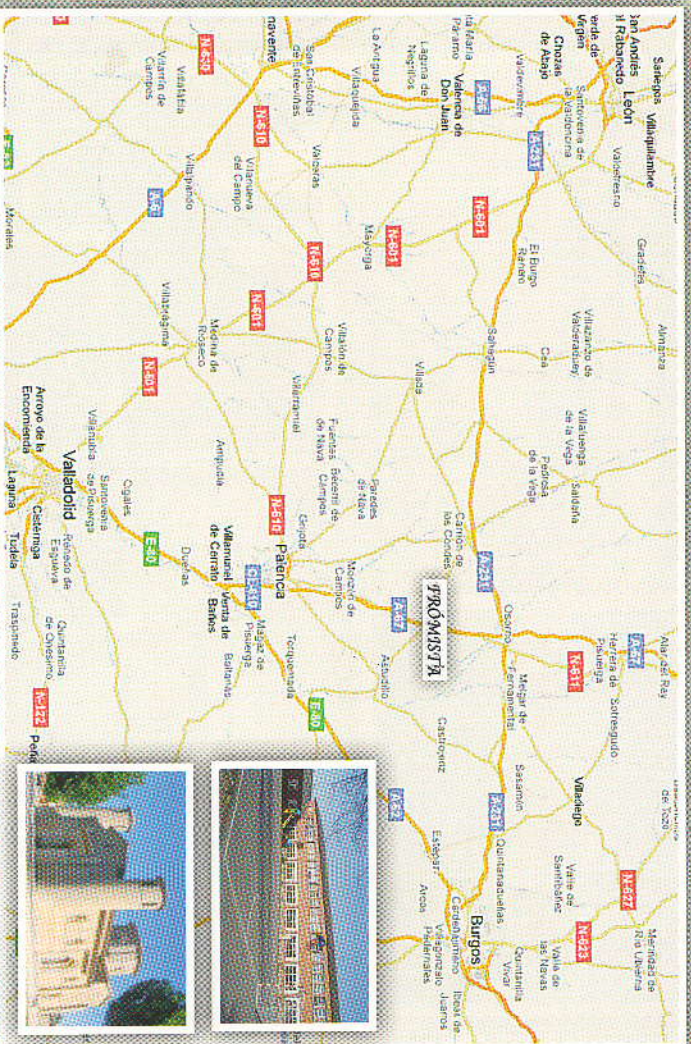

Localización:

Colegio Pablo Sáenz de Frómista – C.R: 34440 – Frómista (PALENCIA)

Patrocinadores:

Inscripciones:

Teléfonos: 628 291 653 / 976 234 884

E-mail: info@campusdefromista.com

WWW.campusdefromista.com